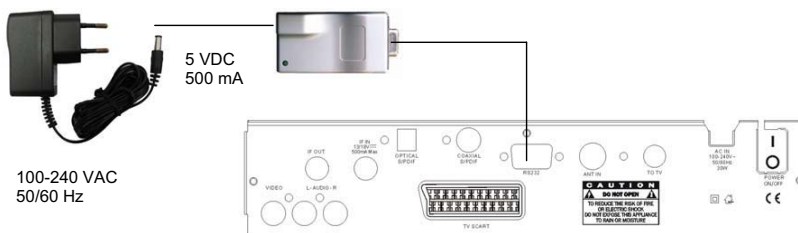

Installation:

- 1.- Connectez le dongle au récepteur à travers le port série RS-232 de ce dernier.
- 2.- Connectez le dongle à l'alimentation 5VDC
- 3.- Le dongle est correctement alimenté lorsque la LED du dispositif est allumée.