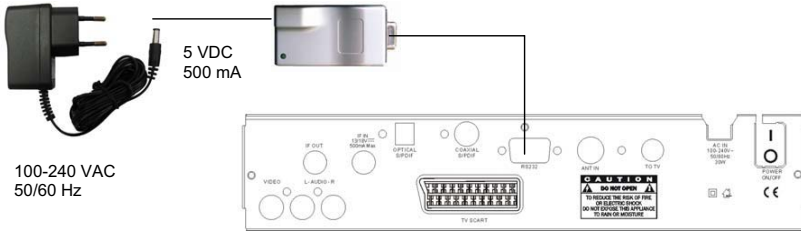

Instalación:

- 1.- Conecte el Dongle al receptor a través del puerto RS-232 del mismo
- 2.- Conecte el Dongle a la fuente de alimentación de 5VDC.
- 3.- El Dongle recibe alimentación cuando el LED del dispositivo está encendido.