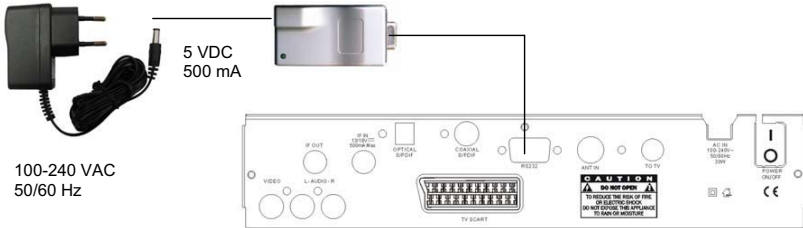

FREE X-TV Dongle installation

This device allows the user to watch adult channels from FREE X-TV.

This Dongle contains subscription rights to FREE X-TV during one year from the first activation of the device. For installing and activating Dongle device, please follow next steps:

Installation:

- 1.- Connect Dongle to receiver through RS-232 port.
- 2.- Connect the Dongle device to 5VDC power supply.
- 3.- You can check that the Dongle is being powered supplied correctly when its LED is switched on.

Activate:

For first Dongle activation, you only should search and watch any subscribed channel.

Channels:

Free-X TV

Free-X TV2

X-Dream TV

You must search these channels at Hotbird (13° E) satellite:

Freq.	Pol.	S.R.	F.E.C.
12.207	H	27500	3/4

When you match any channel for first time, your subscription will be activated during one year.

For more information about Dongle device, please visit our web page at <http://www.universbyfte.com>.