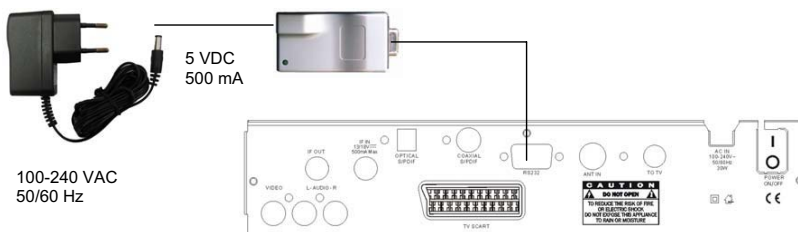

Folgen Sie den untenstehenden Anweisungen um den Decoder in Betrieb zu nehmen.

Installation:

- 1.- Verbinden Sie den Decoder mit dem RS-232 Anschluss des Receivers.
- 2.- Verbinden Sie den Decoder mit dem Netzteil (5VDC).
- 3.- Die LED am Decoder zeigt die korrekte Spannungsversorgung an.