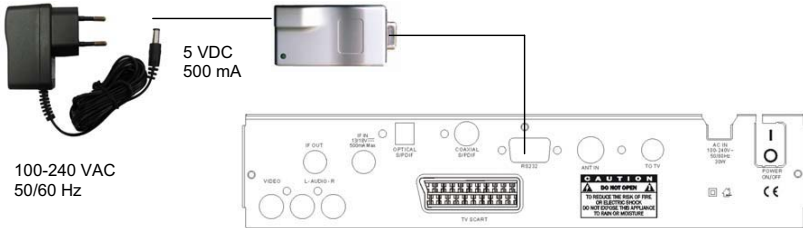

Manuale d'installazione Dongle FREE X-TV

Il presente dispositivo consente all'utente di visualizzare canali per adulti del pacchetto FREE X-TV.

Il Dongle contiene i diritti di abbonamento alla piattaforma FREE X-TV con validità di un anno dalla data di prima accensione del dispositivo. Per effettuare l'installazione e la prima attivazione del Dongle, si prega di seguire attentamente le seguenti procedure:

Installazione:

- 1.- Collegare il Dongle al ricevitore tramite la porta seriale RS-232
- 2.- Collegare il Dongle all'alimentatore 5VDC
- 3.- Quando il Dongle riceverà alimentazione del ricevitore, si accenderà il LED del dispositivo

Attivazione:

Per effettuare la prima attivazione del Dongle, si dovrà soltanto sintonizzare il ricevitore su uno dei canali ai quali il dispositivo consente l'accesso:

Canali:

Free-X TV

Free-X TV2

X-Dream TV

Satellite: Hotbird (13° E):

Freq.	Pol.	S.R.	F.E.C.
12.207	H	27500	3/4

La prima volta che uno di questi canali verrà sintonizzato, si procederà in automatico a realizzare l'abbonamento con un anno di validità.

Per ulteriori informazioni, visitate il nostro sito web <http://www.universbyfte.com>.