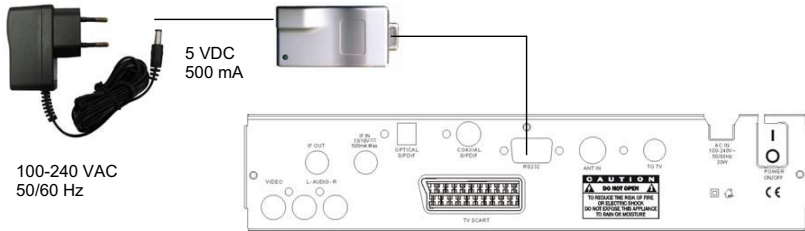

Instalação do Dongle FREE X-TV

Este dispositivo permite ao utilizador a visualização dos canais para adultos de FREE X-TV.

O Dongle detém os direitos de subscrição da FREE X-TV durante um ano, a partir da primeira activação do dispositivo. Para a instalação e primeira activação do Dongle, por favor siga os seguintes passos:

Instalação:

- 1.- Conecte o Dongle ao receptor através da porta RS-232.
- 2.- Conecte o Dongle à fonte de alimentação de 5VDC.
- 3.- O Dongle é alimentado quando o LED do dispositivo está ligado.

Activação:

Para activar o Dongle pela primeira vez, deve apenas sintonizar e visualizar um dos canais subscritos.

Canais:

Free-X TV

Free-X TV2

X-Dream TV

Deve sintonizar os canais no satélite Hotbird (13° E):

Freq.	Pol.	S.R.	F.E.C.
12.207	H	27500	3/4

Quando visualiza um dos canais pela primeira vez, a sua subscrição será activada durante o período de um ano.

Para mais informação acerca do Dongle, por favor visite a nossa página web em <http://www.universbyfte.com>.