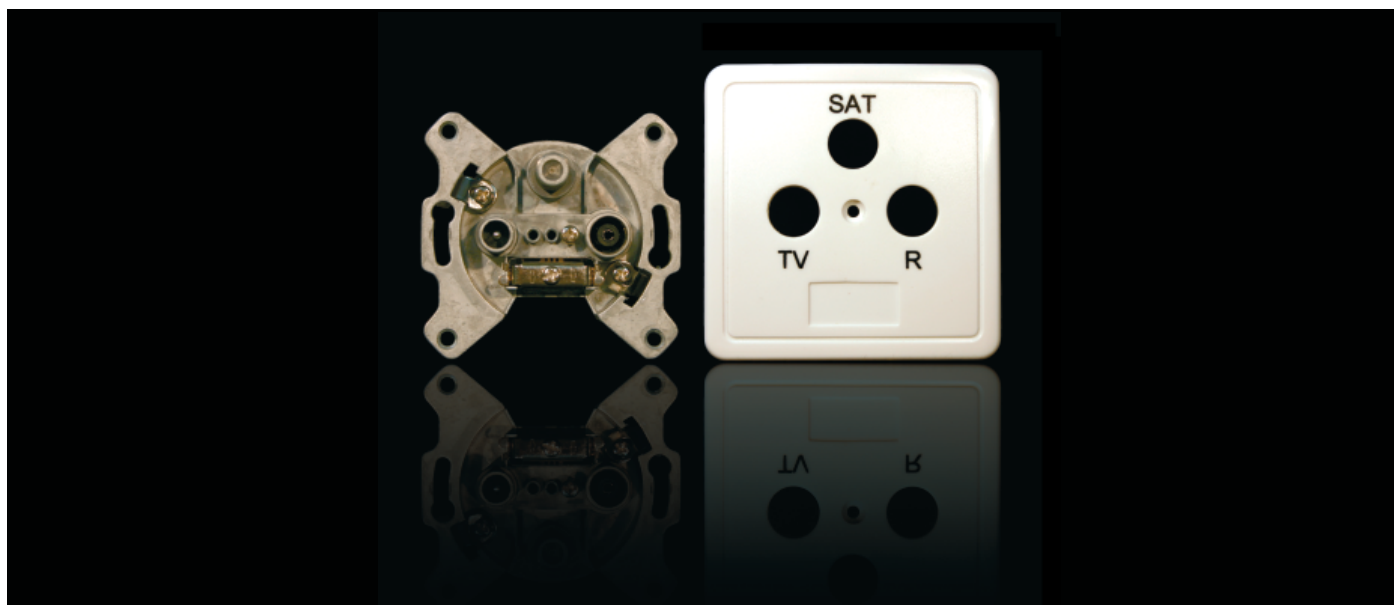

U0301 Caja de Toma Completa

Caja de toma para instalaciones individuales o de final de cascada.
 Dispone de 3 conectores (1 conector tipo "F" y 2 con formato IEC.)
 Salidas de Sat, Terrestre y Radio.
 Ideal para unificar todas las conexiones en el mínimo espacio.

U0301 Caja de Toma Completa

- Frecuencia: 5- 2300 MHz	- Salida Radio: 87,5 - 108 MHz
- Canal de Retorno: 5 - 75	- Salida Sat: 950 - 2300 MHz
- Atenuación: 1 - 2 dB	- Conectores: 1 x IEC-Macho /
- Salida TV: 5-75 / 120 - 862 MHz	- 1 x IEC- Hembra / 1 x F-Hembra