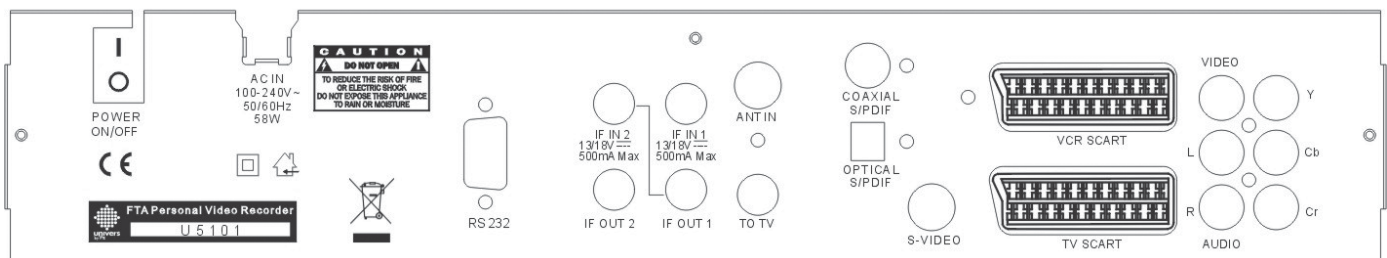

U5101 Receptor Digital Sat - Doble Tuner - Disco duro 160 Gb

Trasero

U5101 Receptor Digital Sat - Doble Tuner - Disco duro 160 Gb	
GENERAL	
Modelo	U5101
Rango de recepción	DVB-S
Memorias	8000
Lenguajes OSD	Inglés, Alemán, Francés, Español, Italiano, Portugués
Códigos del mando a distancia	3
Capacidad HDD	160GB
Guía electrónica de programación (EPG)	Sí
Función (PIP)	Sí
LPC modo ahorro corriente	Sí
Time Shift	Sí
Modo de grabación rápida	Sí
Grabación sobre EPG	Sí
Música MP3	Sí
Fotos JPEG / PNG	Sí
Decodificador teletexto integrado	Sí
Memoria teletexto	800 páginas
Conexiones de datos	RS232, USB 2.0 HighSpeed
VÍDEO	
Formato	MPEG-2 & MPEG-1 compatible
Bit Rate	Max 15Mbps
Salida	NTSC/ SECAM / PAL
Formato de pantalla	4:3 / 16:9 / Auto
Resolución	720X480 @ 30fps; 720X576 @ 25fps
Conexiones	S-VHS, Scart (RGB), YUV o RCA
AUDIO	
Formato	MPEG-2/MPEG-1 layer 1 & 2
Frecuencias de muestreo	32 / 44,1 / 48
Conexiones	RCA, AC3 coaxial, AC3 optical
DEMODULATION	
Demodulación	QPSK
FEC	Todos los soportados por DVB-S
Input data rate	5-31
INPUT SIGNAL	
Rango de frecuencias	950 – 2150 MHz
Nivel de entrada	-60dBm -30dBm
MODULADOR DE RF	
Band	UHF C21-69
TV Standard	PAL BG / I / DK, NTSC
Canales de salida	21~69(PAL), 14~83(NTSC)
VARIOS	
Alimentación para antena x2	13/18 VDC – 0/22 Khz 400 mA max
Entrada de corriente	90~260VAC 50Hz~60Hz
Consumo con el disco duro trabajando	38,6 VA / 18,7 W max.
Consumo en modo reposo con LPC activado	5,3 VA / 1,3 W
Tamaño	360x250x65mm
Peso	2,6 Kg